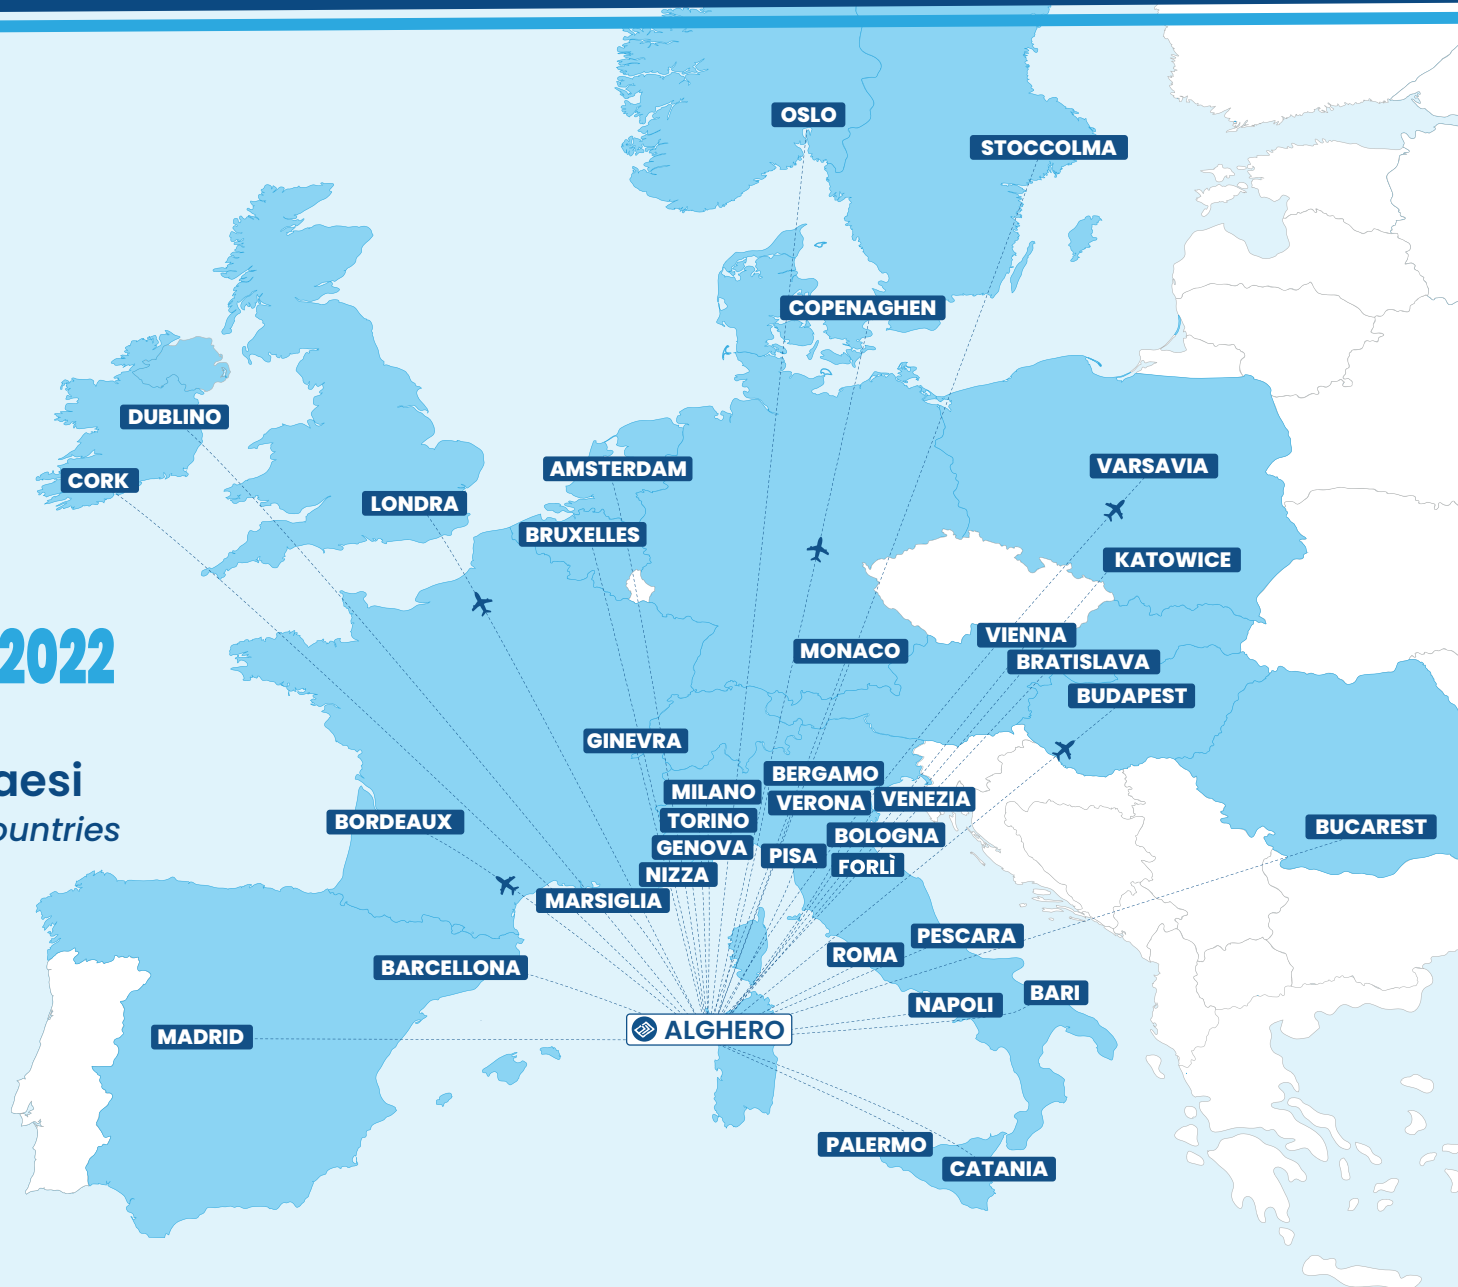

Vola da Alghero

ALGHERO AIRPORT
SOGEAAL

SUMMER 2022

Vola da Alghero

NETWORK SUMMER SEASON 2022

37 Destinazioni
Destinations

17 Paesi
Countries

Le informazioni si riferiscono ai dati disponibili al 14/06/22 e possono subire significative variazioni.
 The informations are updated to the 14th June 2022 and they may be subjected to changes.

	Codice Code	Compagnia Airline	Dal From	Al To	Giorni Days
AUSTRIA					
Vienna - Wien	VIE	RYANAIR	27.03	27.10	1 2 3 4 5 6 7
BELGIO - BELGIUM					
Bruxelles - Brussels Charleroi	CRL	RYANAIR	27.03	27.10	1 2 3 4 5 6 7
FRANCIA - FRANCE					
Bordeaux	BOD	RYANAIR	02.06	29.10	1 2 3 4 5 6 7
Marsiglia - Marseille	MRS	RYANAIR	27.03	28.10	1 2 3 4 5 6 7
Nizza - Nice	NCE	easyJet	30.06	04.09	1 2 3 4 5 6 7
GERMANIA - GERMANY					
Monaco - Munich Memmingen	FMM	RYANAIR	27.03	26.10	1 2 3 4 5 6 7
INGHILTERRA - U.K.					
Londra - London Stansted	STN	RYANAIR	29.03	29.10	1 2 3 4 5 6 7
IRLANDA - IRELAND					
Cork	ORK	RYANAIR	01.06	28.09	1 2 3 4 5 6 7
Dublino - Dublin	DUB	RYANAIR	27.03	27.10	1 2 3 4 5 6 7
ITALIA - ITALY					
Bari	BRI	RYANAIR	30.03	29.10	1 2 3 4 5 6 7
Bergamo	BGY	RYANAIR	27.03	29.10	1 2 3 4 5 6 7
Bologna	BLQ	RYANAIR	27.03	29.10	1 2 3 4 5 6 7
Catania	CTA	RYANAIR	30.03	29.10	1 2 3 4 5 6 7
Forlì	FRL	AERITALIA	14.07	15.09	1 2 3 4 5 6 7
Genova	GOA	ITA AIRWAYS	30.07	04.09	1 2 3 4 5 6 7
Milano Linate	LIN	ITA AIRWAYS	15.05	29.10	1 2 3 4 5 6 7
Milano Malpensa	MLX	RYANAIR	27.03	29.10	1 2 3 4 5 6 7
Milano Malpensa	MLX	easyJet	27.03	29.10	1 2 3 4 5 6 7
Napoli	NAP	RYANAIR	27.03	27.10	1 2 3 4 5 6 7
Palermo	PMO	RYANAIR	28.03	28.10	1 2 3 4 5 6 7
Pescara	PSR	RYANAIR	29.03	29.10	1 2 3 4 5 6 7
Pisa	PSA	RYANAIR	29.03	29.10	1 2 3 4 5 6 7
Roma Fiumicino	FCO	ITA AIRWAYS	15.05	29.10	1 2 3 4 5 6 7
Torino	TRN	VOLOTEA	27.05	09.10	1 2 3 4 5 6 7
Torino	TRN	Blue Air	20.09	29.10	1 2 3 4 5 6 7
Venezia	VCE	VOLOTEA	27.05	09.10	1 2 3 4 5 6 7
Verona	VRN	VOLOTEA	28.05	08.10	1 2 3 4 5 6 7